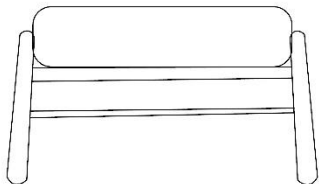

**BRETON**

PUFF  
**OTTA**

Com traços nobres e suntuosos, esta peça se destaca pelo design diferenciado e elegante.

PUFF  
**OTTA**

**BRETON**

# Puff Otta

43cm  
17"

74cm/  
29"

51cm/  
20"

PUFF  
**OTTA**

**BRETON**

PUFF  
**OTTA**

**BRETON**

 Estrutura em madeira maciça e compensado multilaminado moldado. Almofada de assento fixa. Medidas especiais não disponíveis.

Medidas podem apresentar leves variações. Nos reservamos o direito de efetuar essas alterações em consulta prévia.

 Solid wood frame and molded multi-laminated plywood. Fixed seat cushion. Special sizes not available.

Measures may vary slightly. We reserve the right to make changes without prior consultation.

 Estructura de madera maciza y contrachapado multilaminado moldeado. Cojín de asiento fijo. Medidas especiales no disponibles