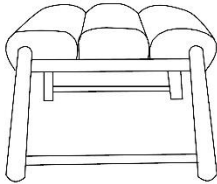

**BRETON**

PUFF  
**OTTA**

Com traços nobres e suntuosos, esta peça se destaca pelo design diferenciado e elegante.

PUFF  
**OTTA**

**BRETON**

# Puff Otta

43cm  
17"

74cm/  
29"

51cm/  
20"

PUFF  
**OTTA**

**BRETON**

PUFF  
**OTTA**

**BRETON**

 Estrutura em madeira maciça e compensado multilaminado moldado. Almofada de assento fixa. Medidas especiais não disponíveis.

Medidas podem apresentar leves variações. Nos reservamos o direito de efetuar essas alterações em consulta prévia.

 Solid wood frame and molded multi-laminated plywood. Fixed seat cushion. Special sizes not available.

Measures may vary slightly. We reserve the right to make changes without prior consultation.

 Estructura de madera maciza y contrachapado multilaminado moldeado. Cojín de asiento fijo. Medidas especiales no disponibles